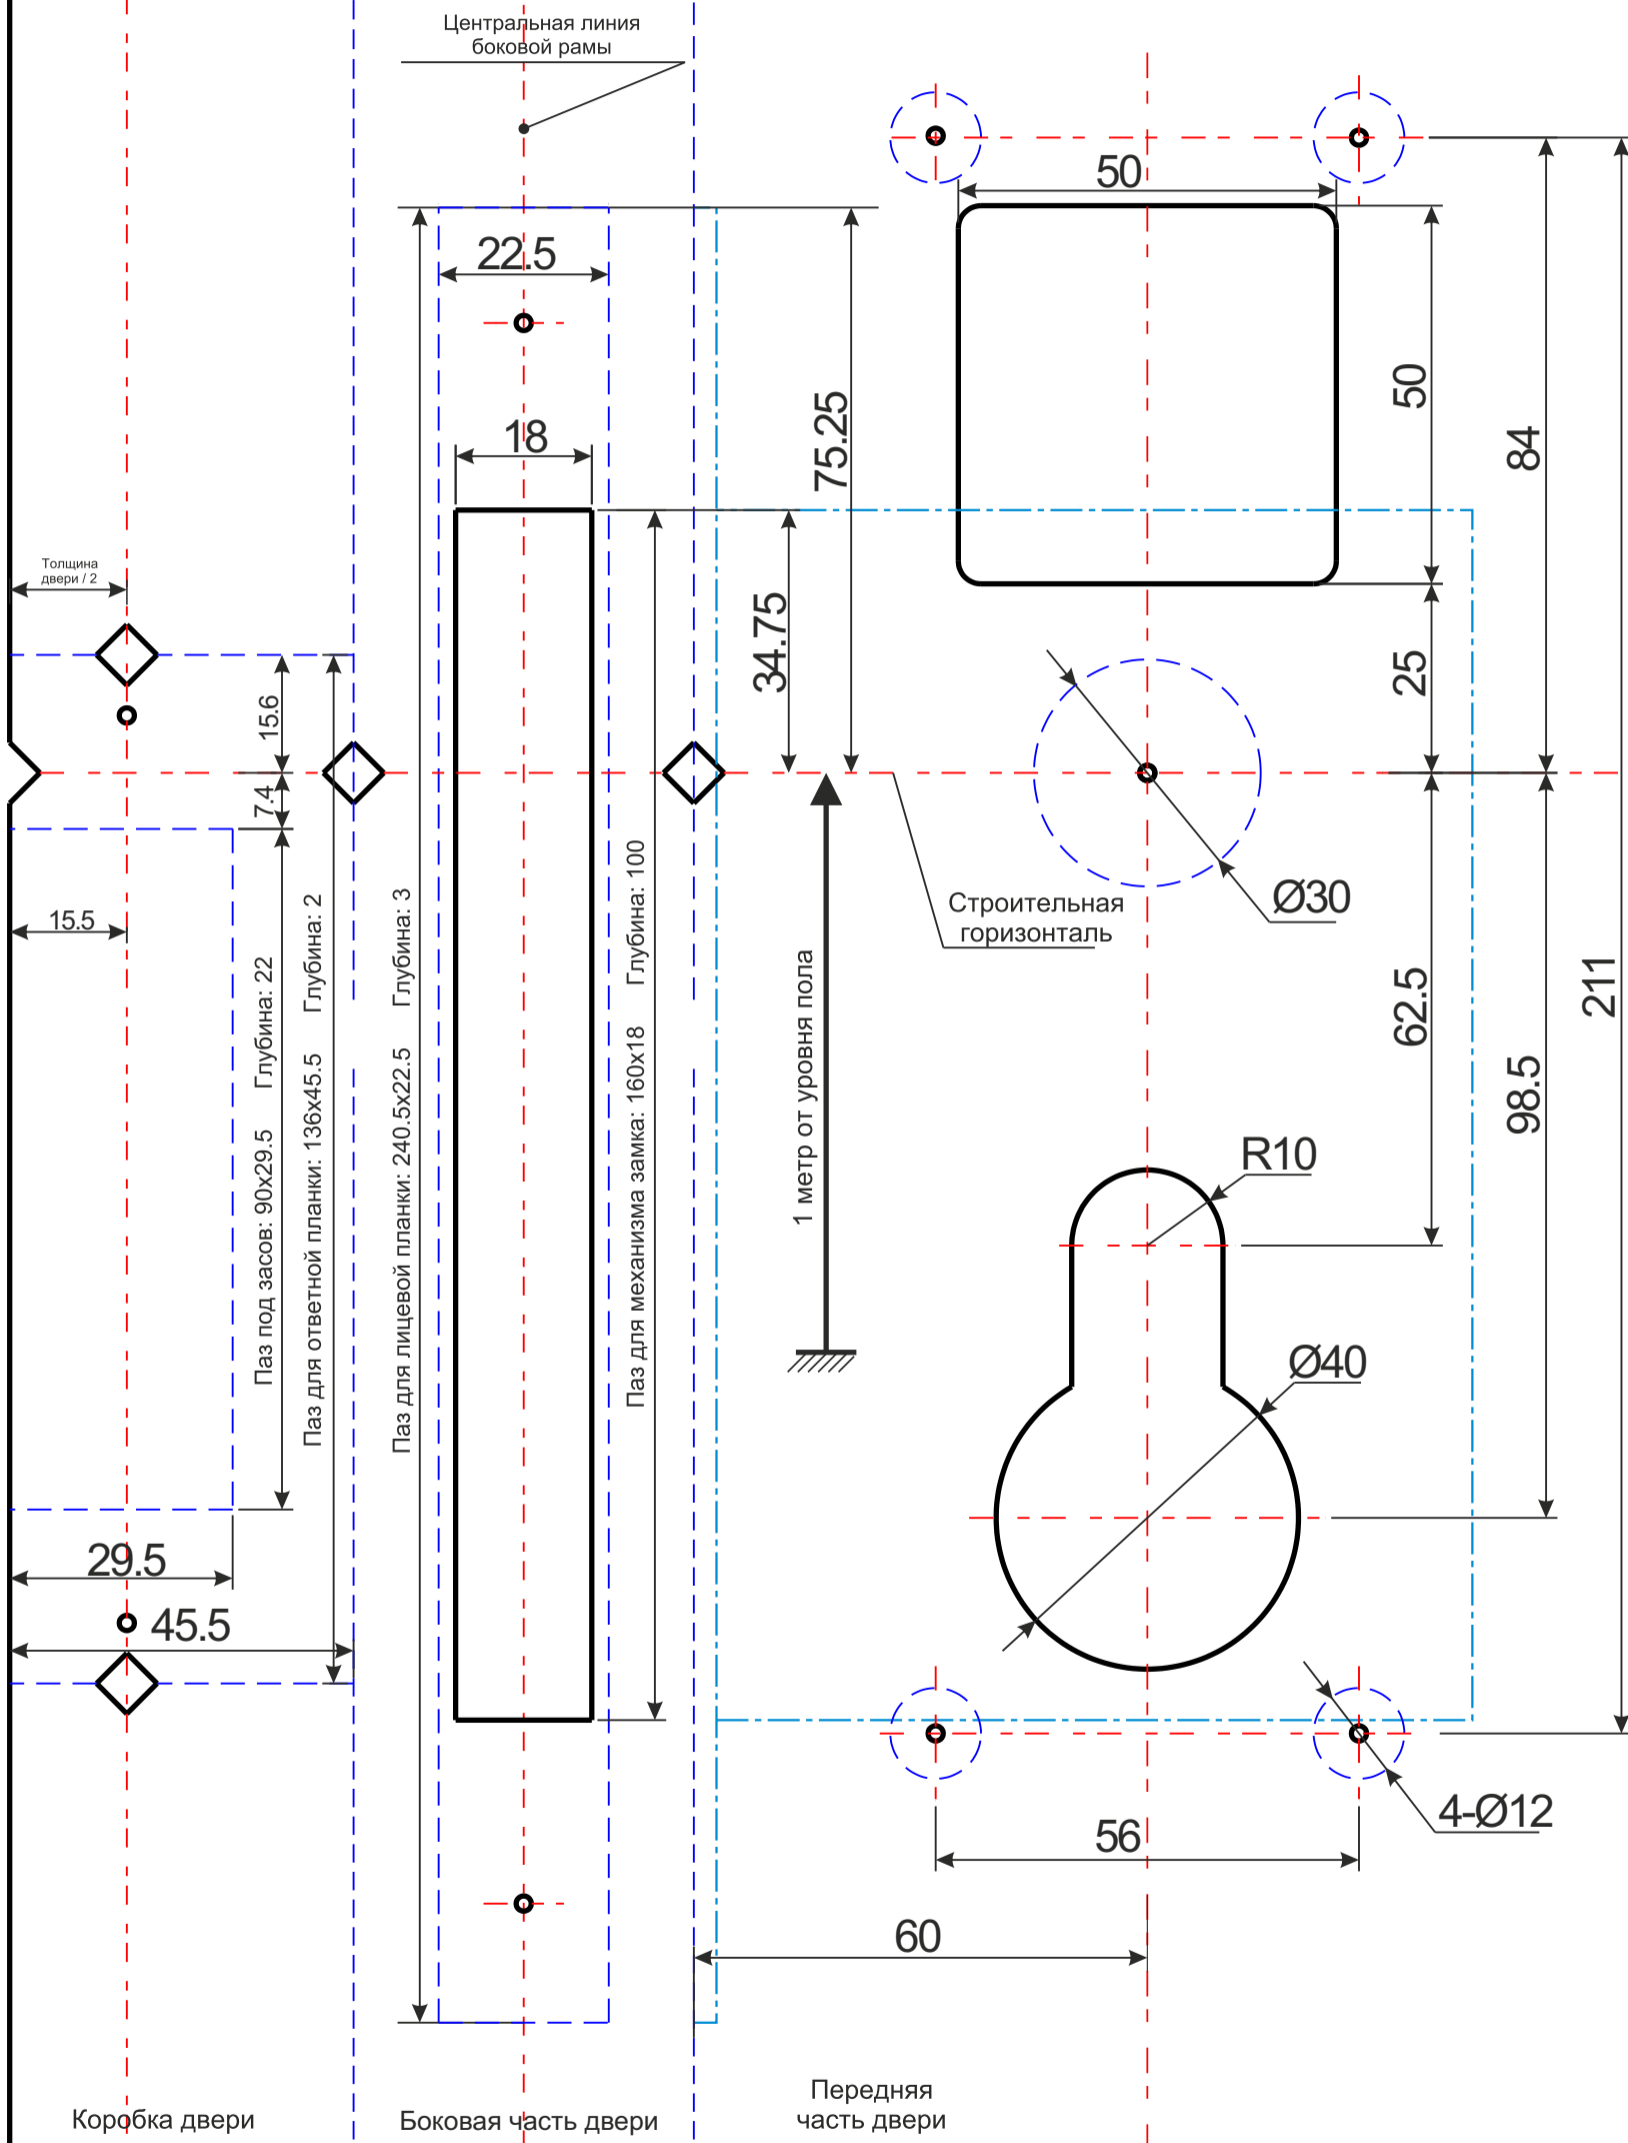

Шаблон выполнения отверстий в дверном полотне для установки электронного замка iLocks IS8005 (мод. IS8005 240*22.5 ANSI)

Вверх

ВНИМАНИЕ! Данный установочный шаблон имеет несколько модификаций. Обязательно проводите сверку размеров указанных в шаблоне с электронным замком приобретённым Вами, либо обратитесь к поставщику за установочным шаблоном соответствующим Вашей модификации электронного замка.

Масштаб: 1:1

Ед. изм.: мм